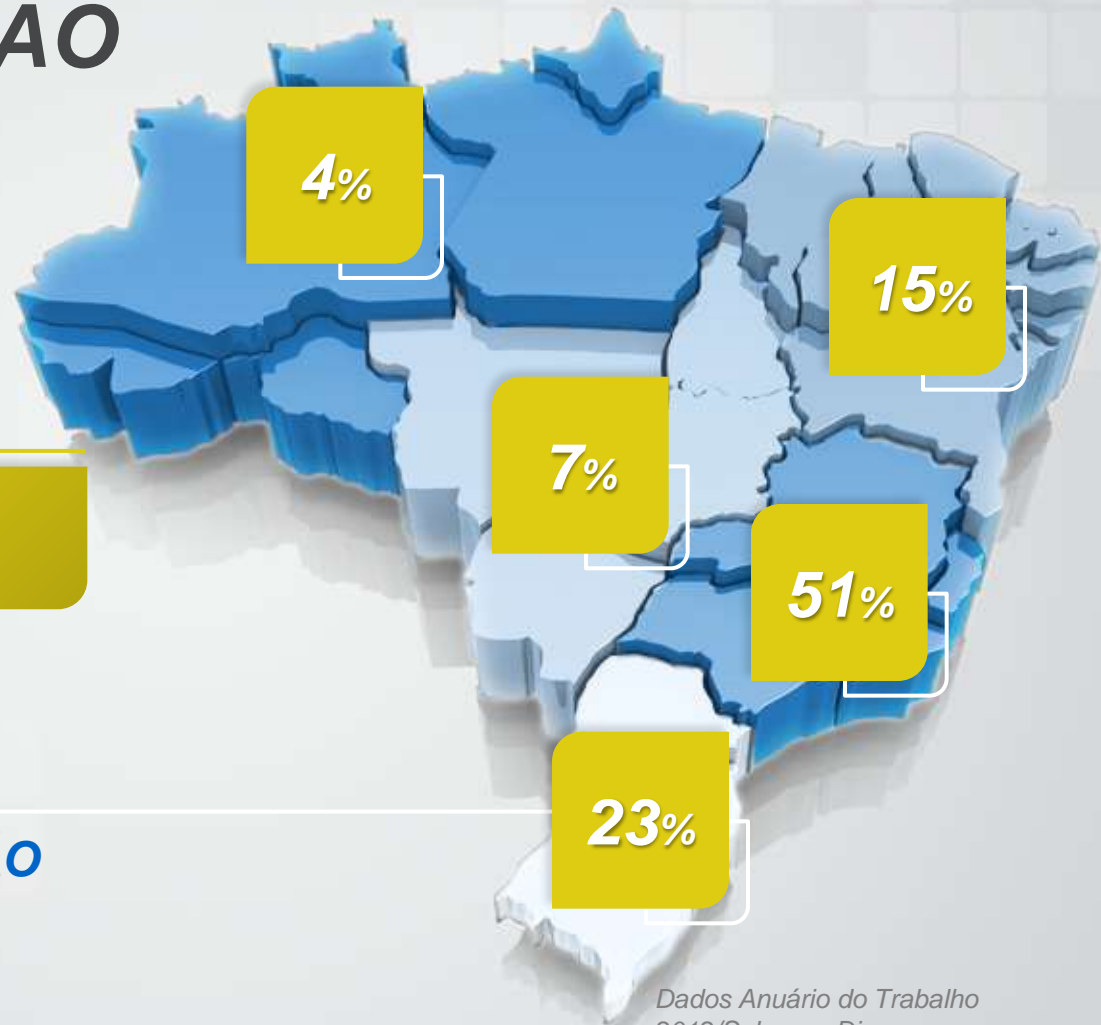

ESPECIALISTAS EM
PEQUENOS NEGÓCIOS

SEGMENTAÇÃO DOS PÚBLICOS DO SEBRAE

**DESAFIO
DA INOVAÇÃO**

**DESAFIO
DA INCLUSÃO
PRODUTIVA**

99% *do total de
empresas no País*

MICRO E PEQUENAS NA ECONOMIA BRASILEIRA

O QUE É CONSIDERADO PEQUENO NEGÓCIO NO BRASIL

MICROEMPREENDEDOR INDIVIDUAL (MEI)

Receita bruta anual de até R\$ 60 mil

MICROEMPRESA

Receita bruta anual de R\$ 60 mil a R\$ 360 mil

PEQUENA EMPRESA

Receita bruta anual de R\$ 360 mil a R\$ 3,6 milhões

ONDE ESSAS EMPRESAS ESTÃO

8,9 MILHÕES

de empreendimentos
optantes do Supersimples*

CONCENTRAÇÃO POR REGIÃO

Dados Anuário do Trabalho
2012/Sebrae e Dieese

SEBRAE

CENÁRIOS E OPORTUNIDADES DA MODA

SEBRAE

CONHEÇA OS CURSOS SEI

**AL-AM-BA-ES-GO-MA-MG-MT-PI-PB-PE-PI-PR-RN-
SE-RJ-RS**

17 estados

PARCERIAS

ABGD

ABENAV

ABEEÓLICA

ABSOLAR

APEX BRASIL